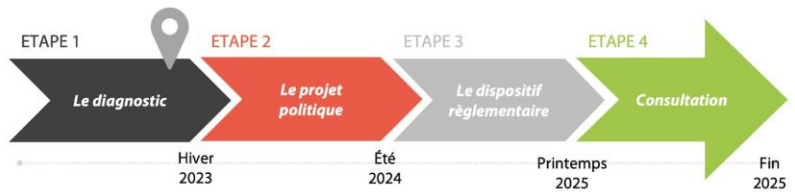

En savoir + sur
pluihm.pays-clermontois.fr