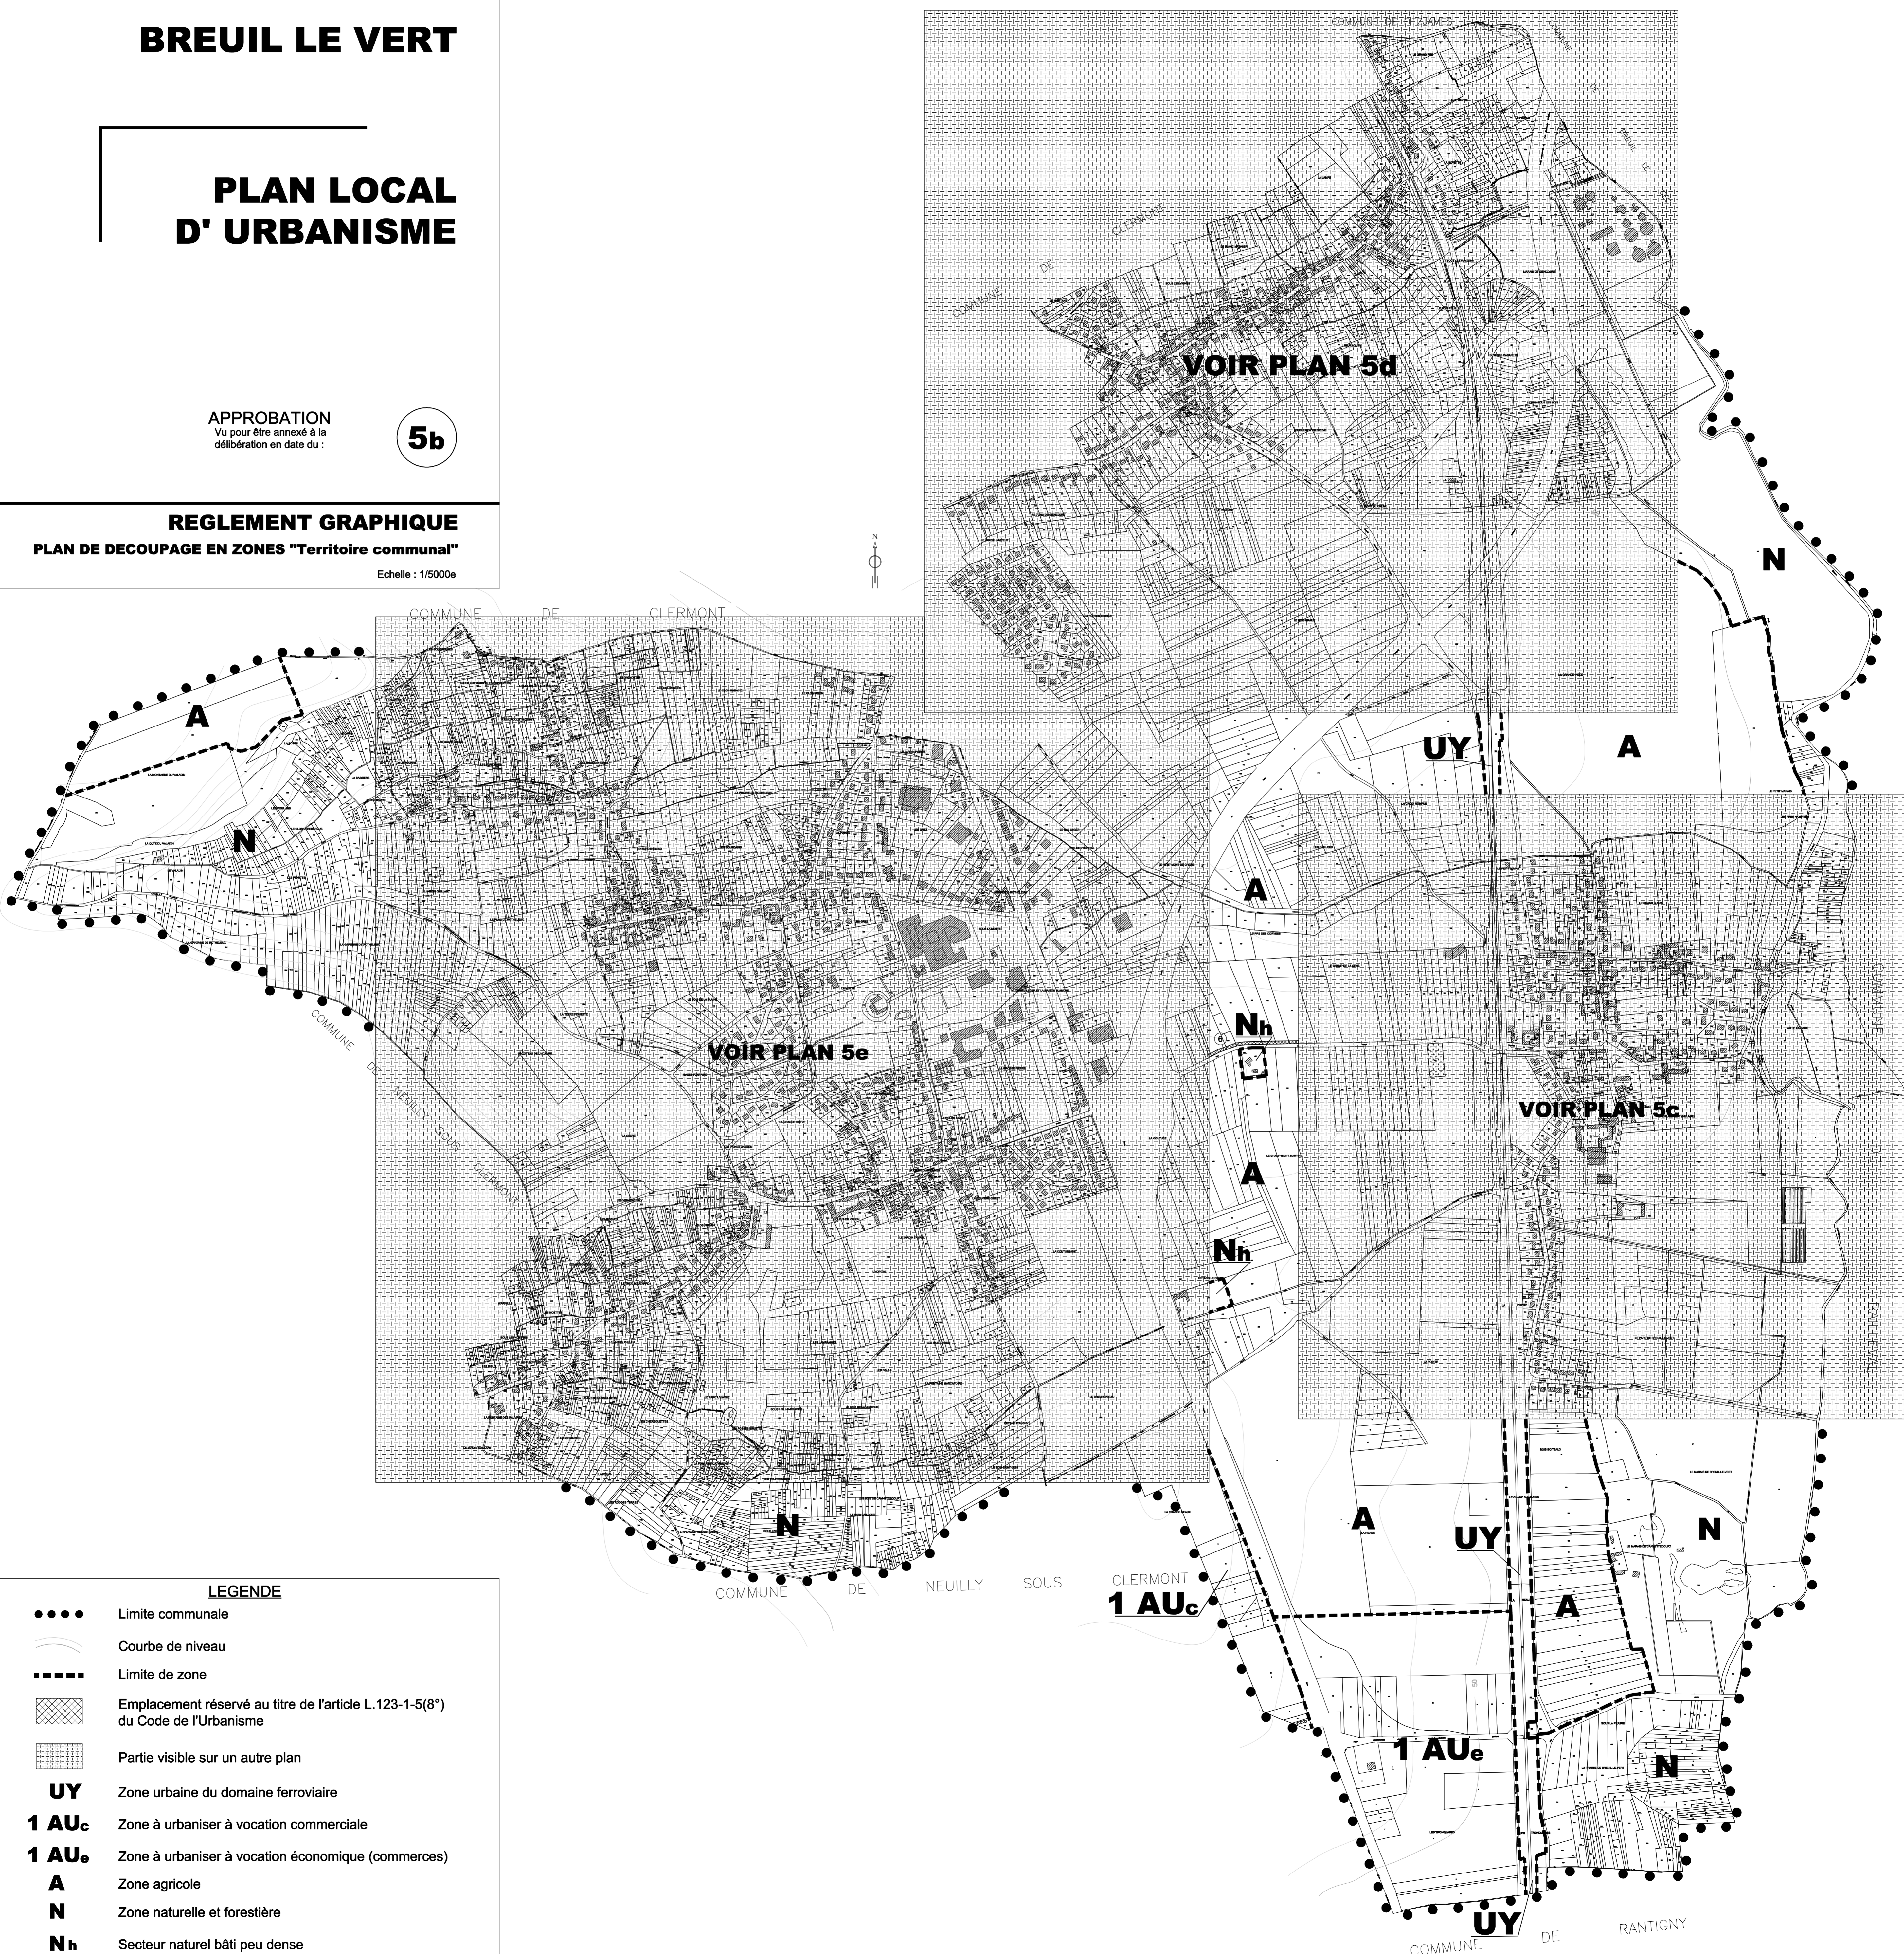

Commune de BREUIL LE VERT

PLAN LOCAL D'URBANISME

APPROBATION
Vu pour être annexé à la
délibération en date du :

5b

REGLEMENT GRAPHIQUE PLAN DE DECOUPAGE EN ZONES "Territoire communal"

Echelle : 1/5000e

LEGENDE

- Limite communale
- Courbe de niveau
- Limite de zone
- ▨ Emplacement réservé au titre de l'article L.123-1-5(8°) du Code de l'Urbanisme
- ▩ Partie visible sur un autre plan
- UY** Zone urbaine du domaine ferroviaire
- 1 AU_c** Zone à urbaniser à vocation commerciale
- 1 AU_e** Zone à urbaniser à vocation économique (commerces)
- A** Zone agricole
- N** Zone naturelle et forestière
- N_h** Secteur naturel bâti peu dense